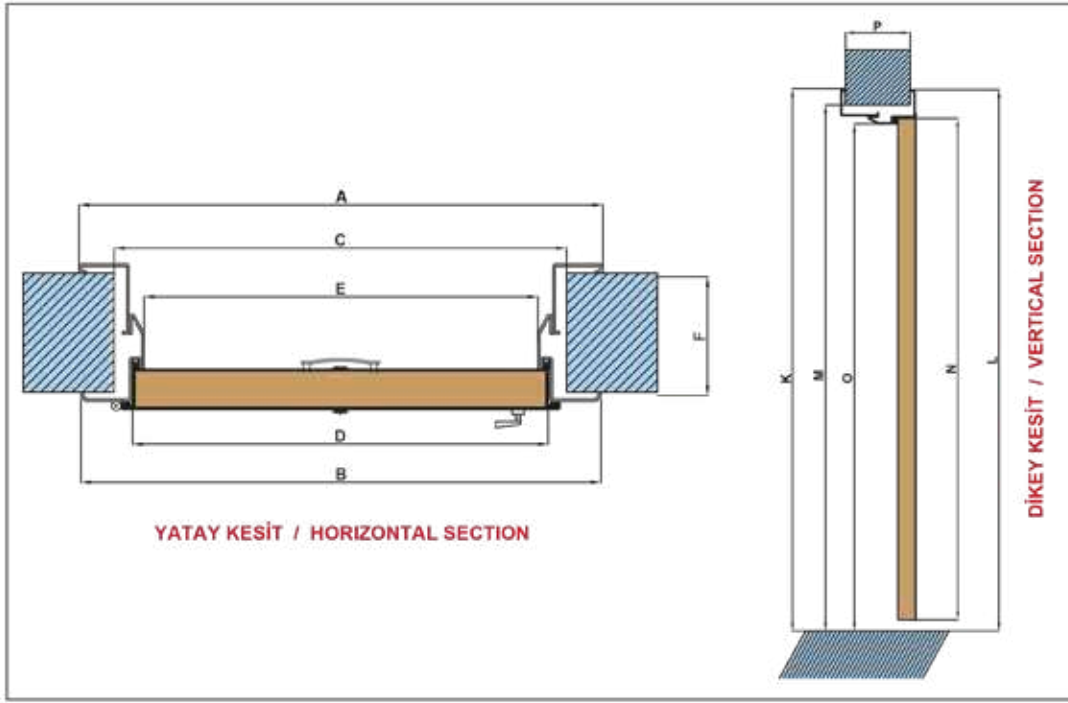

Neba

Teknik Detaylar

EN ÖLÇÜ SİSTEMİ WIDTH DIMENSION SYSTEM	
A	DIŞ PERVAZ DAHİL EN OUTSIDE ARCHITRAVE INCLUDED WIDTH
B	İÇ PERVAZ DAHİL EN INSIDE ARCHITRAVE INCLUDED WIDTH
C	BOŞ DUVAR ÖLÇÜSÜ EMPTY WALL SIZE
D	KANAT ÖLÇÜSÜ DOOR LEAF SIZE
E	NET GEÇİŞ ÖLÇÜSÜ NET PASSING SIZE
F	DUVAR KALINLIK ÖLÇÜSÜ WALL THICKNESS SIZE