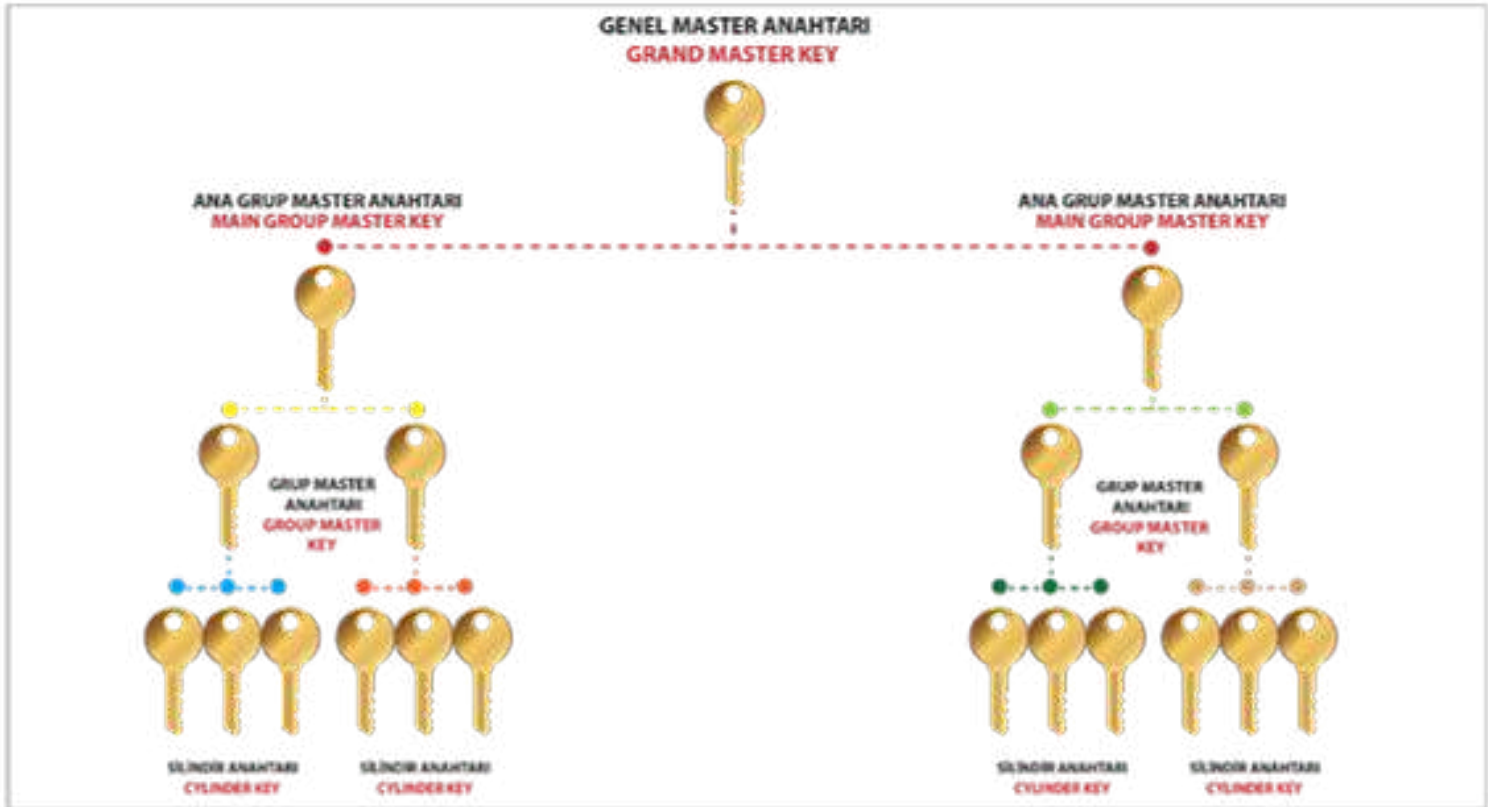

BOY ÖLÇÜ SİSTEMİ HEIGHT DIMENSION SYSTEM	
K	DIŞ PERVAZ DAHİL BOY OUTSIDE ARCHITRAVE INCLUDED HEIGHT
L	İÇ PERVAZ DAHİL BOY INSIDE ARCHITRAVE INCLUDED HEIGHT
M	BOŞ DUVAR ÖLÇÜSÜ EMPTY WALL SIZE
N	KANAT ÖLÇÜSÜ DOOR LEAF SIZE
O	NET GEÇİŞ ÖLÇÜSÜ NET PASSING SIZE
P	DUVAR KALINLIK ÖLÇÜSÜ WALL THICKNESS SIZE

INSIDE OF ROOM IN SWING

OUTSIDE OF ROOM OUT SWING

Neba

AYARLI OVAL METAL KASA
ADJUSTABLE OVAL METAL FRAME
KT-14

LÜX AHŞAP KAPLAMALI SABİT KASA
LUXURY WOODEN COVERED FIXED FRAME
KT-20

LÜX AHŞAP KAPLAMALI AYARLI KASA
LUXURY WOODEN COVERED ADJUSTABLE FRAME
KT-21

PROFİL METAL KASA / PROFILE METAL FRAME KT-05

DIŞ PERVAZLI PROFİL METAL KASA PROFILE FRAME WITH OUTSIDE ARCHITRAVE KT-07

TURBO BÜKÜM TÜNEL SİSTEM METAL KASA TURBO SYSTEM TUNNEL METAL FRAME KT-09

Bu katalogda yer alan ürünlere ait tasarımlar NEBADOOR KAPI SİSTEMLERİ'ne ait olup söz konusu ürünlerin birebir benzerinin veya ayırt edilemeyecek kadar benzerinin yapılması ve kullanılması Sınai Mülkiyet Kanunu ve Ticaret Kanunu'un haksız rekabet hükümlerine aykırılık teşkil edecektir.