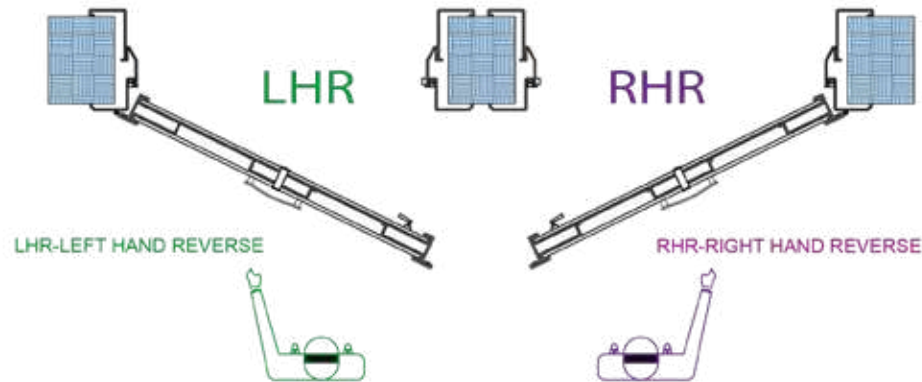

INSIDE OF ROOM IN SWING

OUTSIDE OF ROOM OUT SWING

Neba