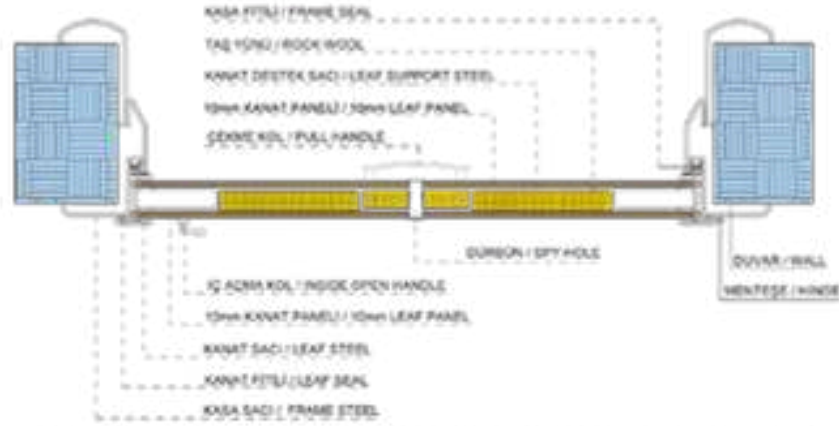

AYARLI OVAL METAL KASA
ADJUSTABLE OVAL METAL FRAME
KT-14