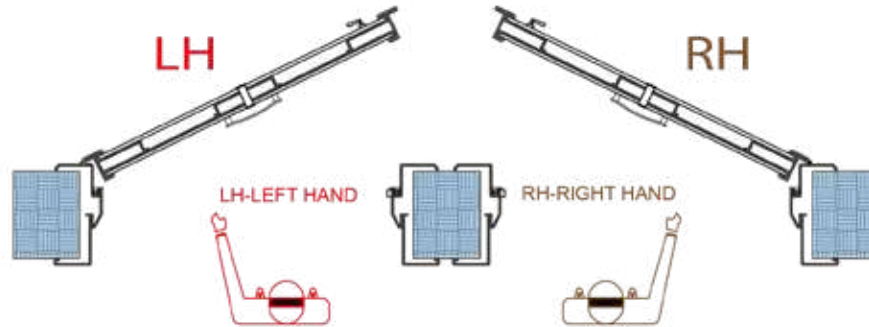

INSIDE OF ROOM IN SWING

OUTSIDE OF ROOM OUT SWING

Neba