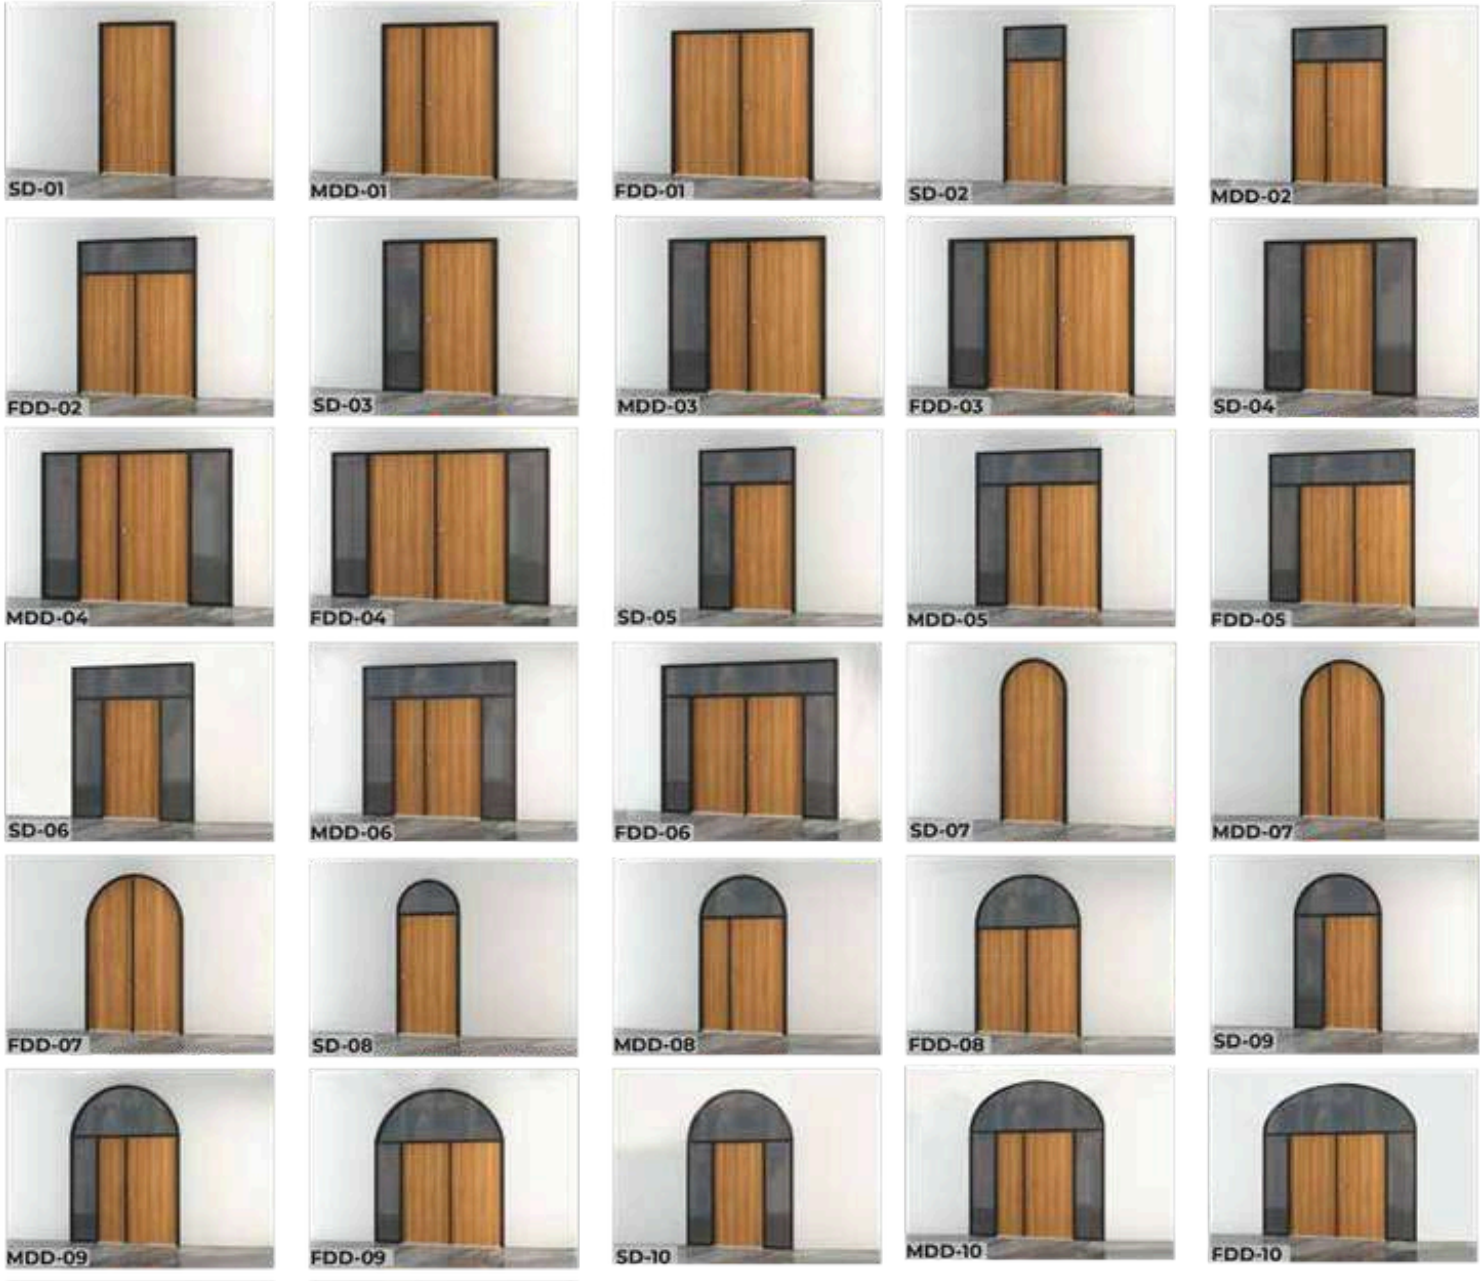

Teknik Detaylar